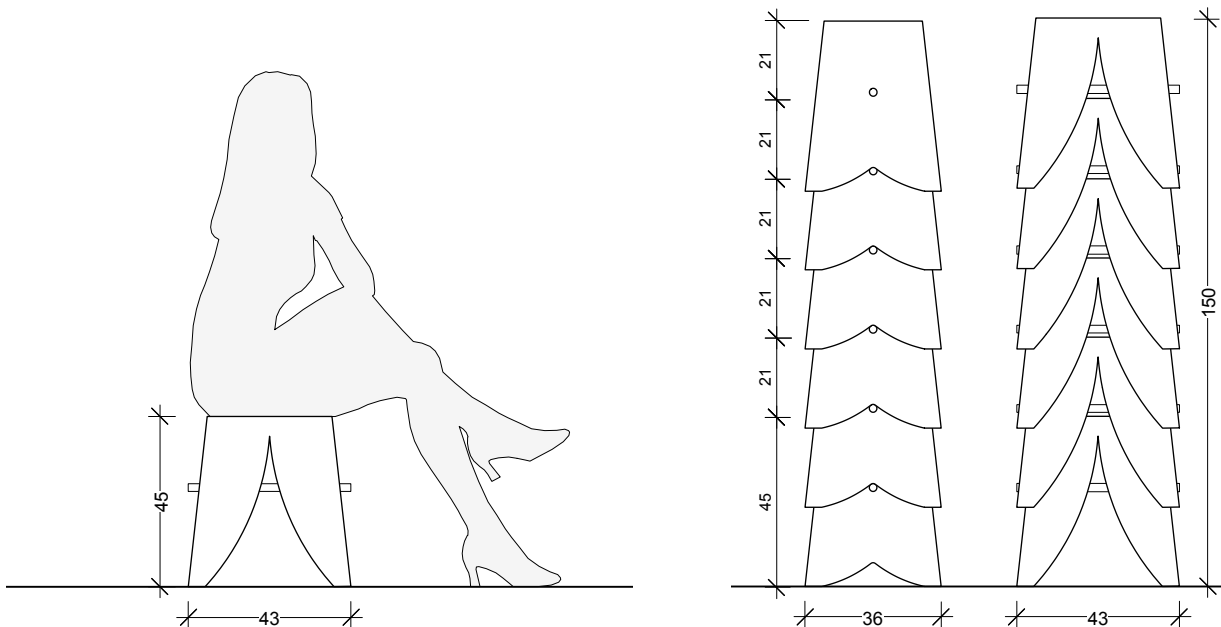

PLAN ISOMÉTRIQUE

DIMENSIONS ET EMPILAGE

TAILLE

43 x 36 x 45 cm

ESSENCE DISPONIBLE

SAPIN

CHÊNE

HÊTRE