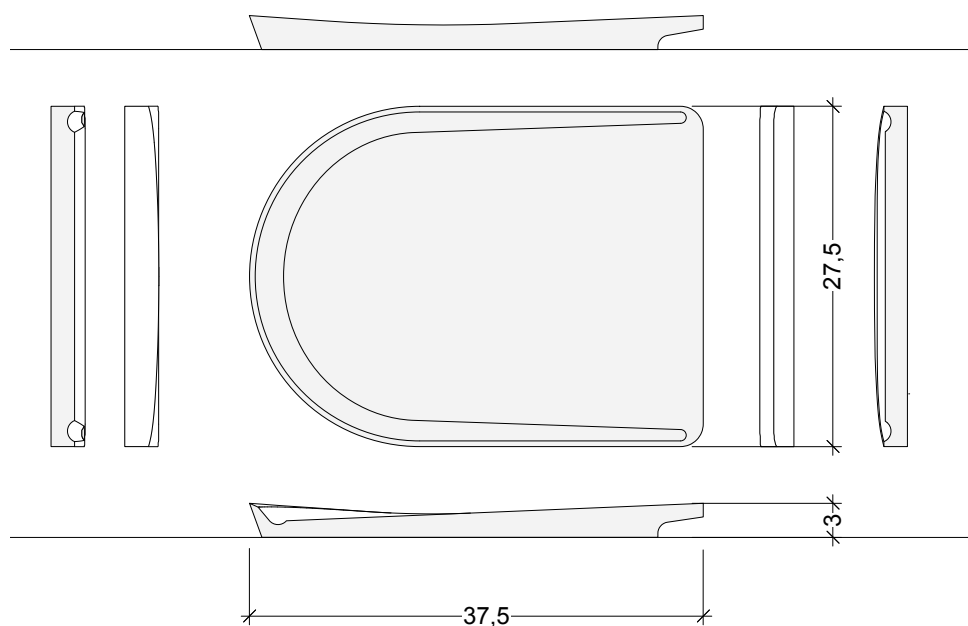

Photo: Matthieu Spohn
www.matthieu-spohn.com

PLANCHE À DÉCOUPER JUICY

Design Elie Fazel & Valentin Sieber

iWood SA
Vy d'Etra 92
2000 Neuchâtel
—
T: +41 78 820 48 42
E: hello@iwood.care

www.iwood.care

DIMENSIONS

TAILLE

H3,0 x L37,5 x P27,5 cm

ESSENCES DISPONIBLES

CHÊNE

HÊTRE

ÉRABLE

NOYER

FINITION