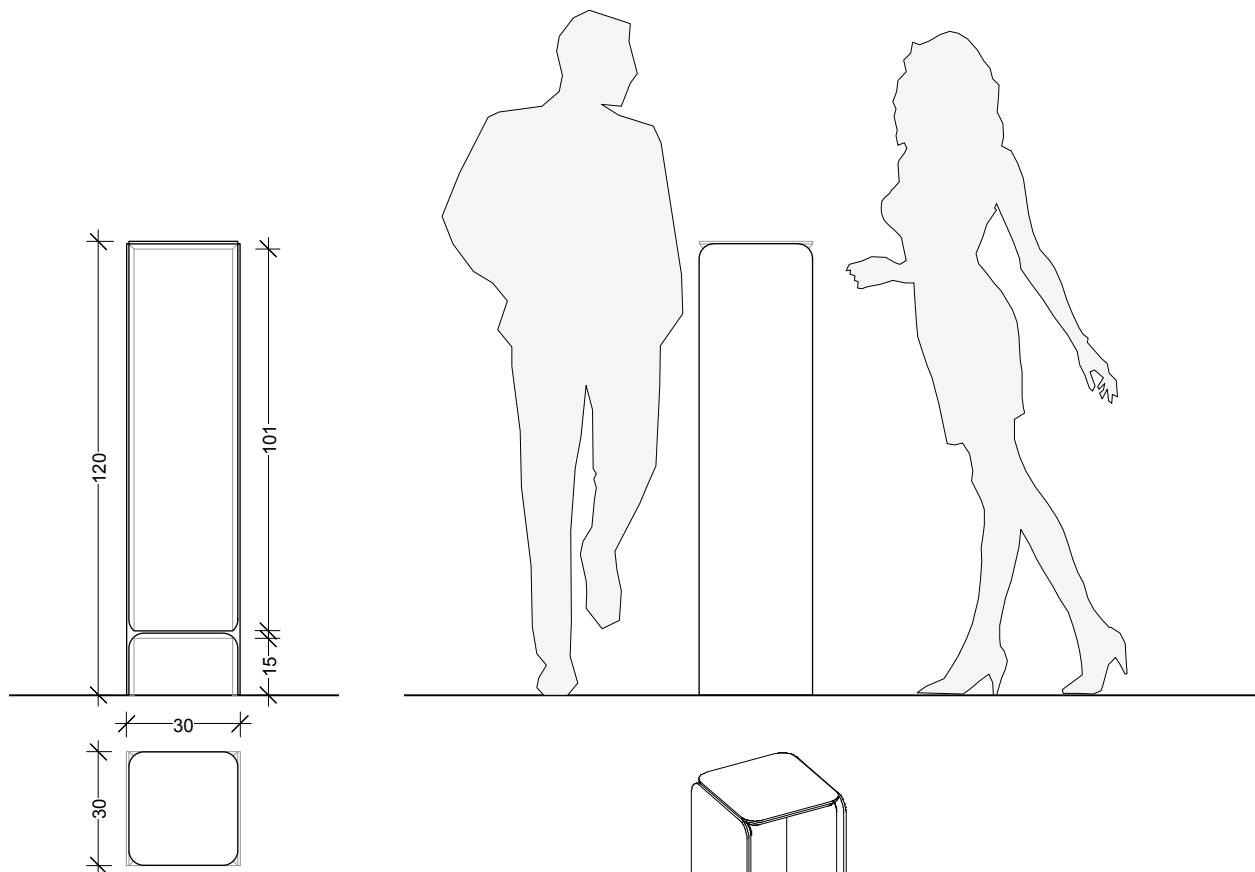

## DIMENSIONS

## PLAN ISOMÉTRIQUE

## TAILLE

30 x 30 x 120 cm