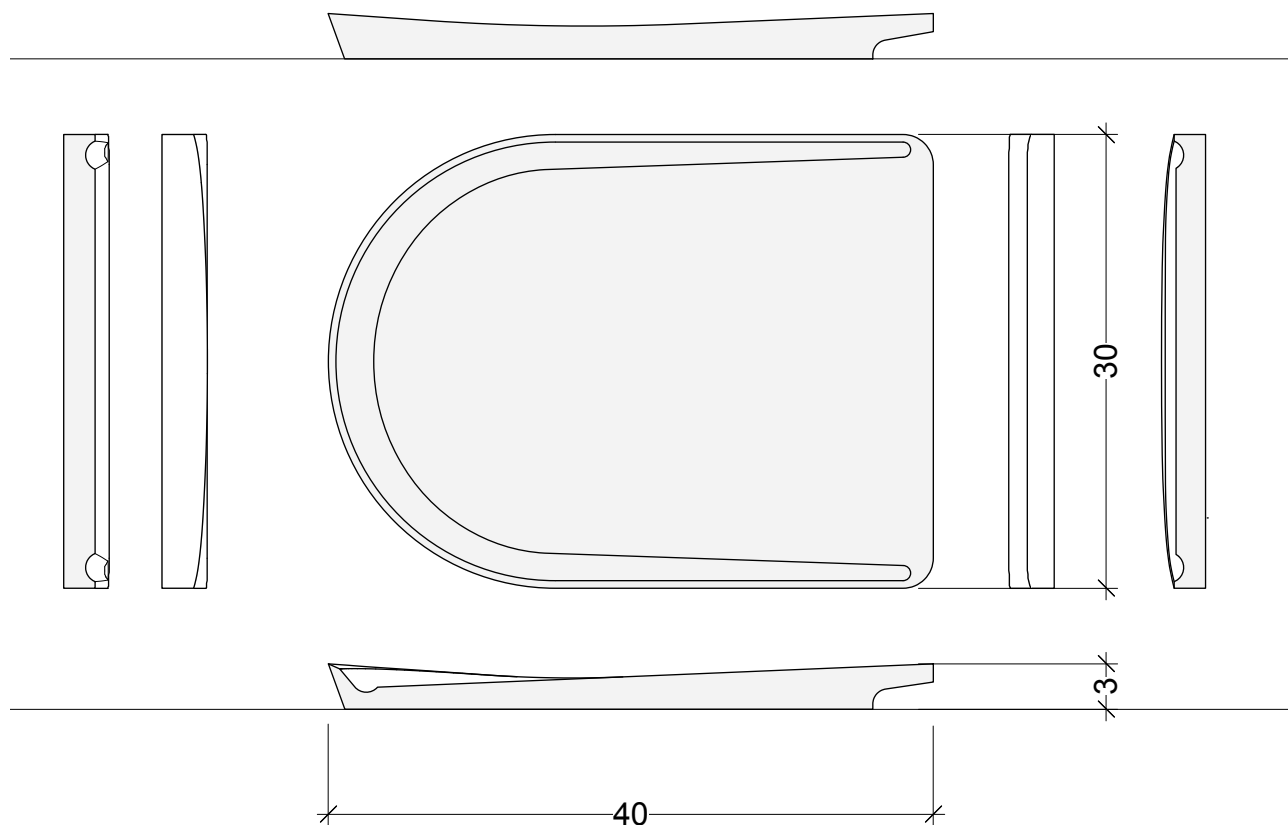

PLANCHE À DÉCOUPER JUICY

DESIGN PAR ELIE FAZEL & VALENTIN SIEBER /
WORK MATTER

DIMENSIONS

TAILLE

40 x 30 x 3 cm

ESSENCES DISPONIBLES

CHÊNE

HÊTRE