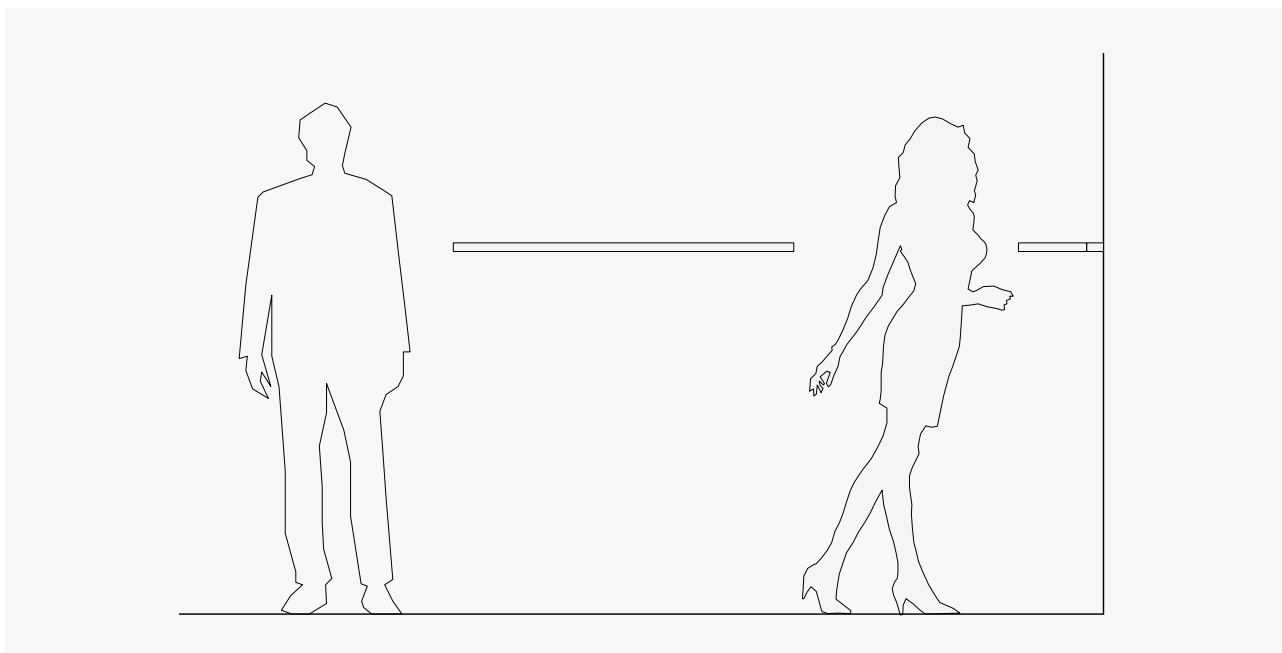

PROFIL DROIT

PROFIL BIAIS

TAILLES

S	30 x 29 x 3 cm
M	60 x 29 x 3 cm
L	90 x 29 x 3 cm
XL	120 x 29 x 3 cm

ESSENCES DISPONIBLES

CHÊNE

HÊTRE*

ÉRABLE