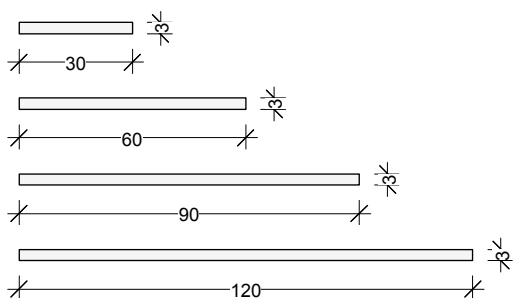

PROFIL DROIT

PROFIL BIAIS

TAILLES

S	30 x 29 x 3 cm
M	60 x 29 x 3 cm
L	90 x 29 x 3 cm
XL	120 x 29 x 3 cm

ESSENCES DISPONIBLES

CHÊNE

HÊTRE*

ÉRABLE