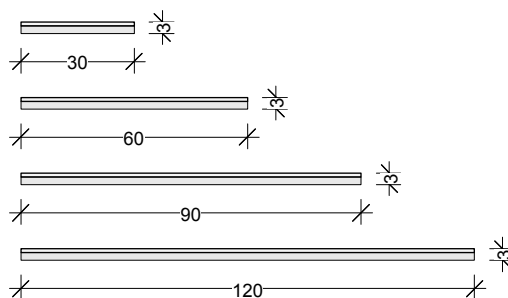

PROFIL DROIT

PROFIL BIAIS

TAILLES

S	30 x 29 x 3 cm
M	60 x 29 x 3 cm
L	90 x 29 x 3 cm
XL	120 x 29 x 3 cm

ESSENCES DISPONIBLES

CHÊNE

HÊTRE*

ÉRABLE