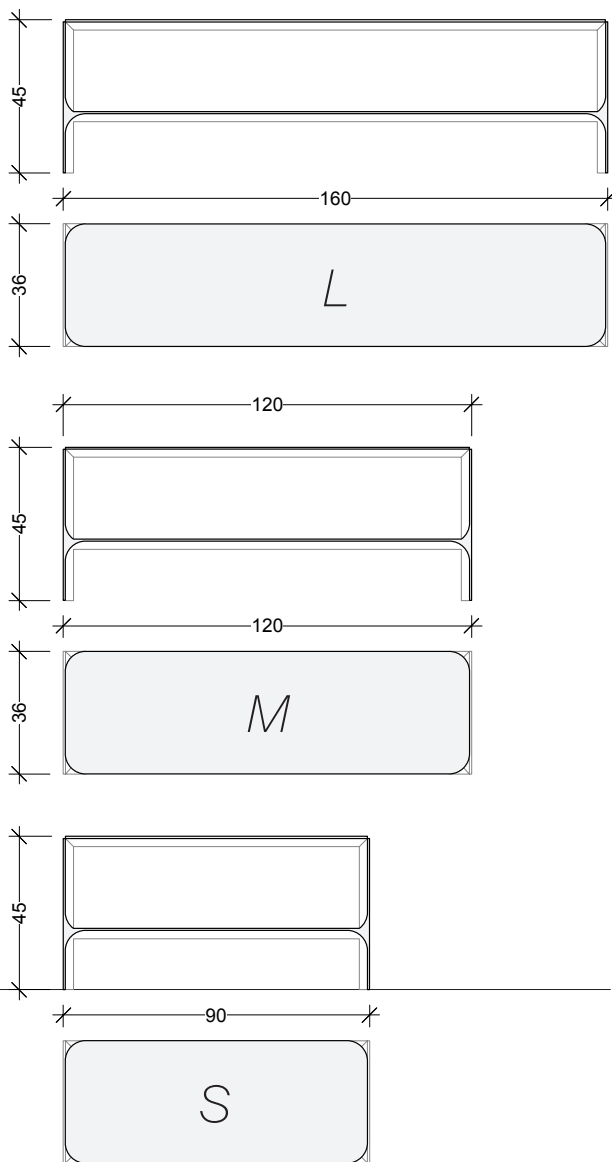

PLAN ISOMÉTRIQUE

DIMENSIONS

TAILLES

S	90 x 36 x 45 cm
M	120 x 36 x 45 cm
L	160 x 36 x 45 cm

ESSENCES DISPONIBLES

CHÊNE

HÊTRE

ÉRABLE