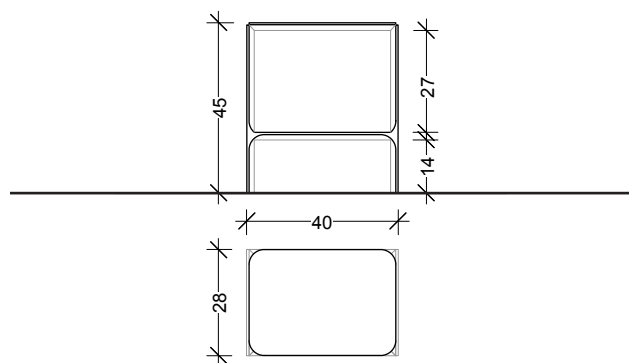

PLAN ISOMÉTRIQUE

DIMENSIONS

TAILLE

40 x 28 x 45 cm

ESSENCES DISPONIBLES

CHÊNE

HÊTRE

ÉRABLE