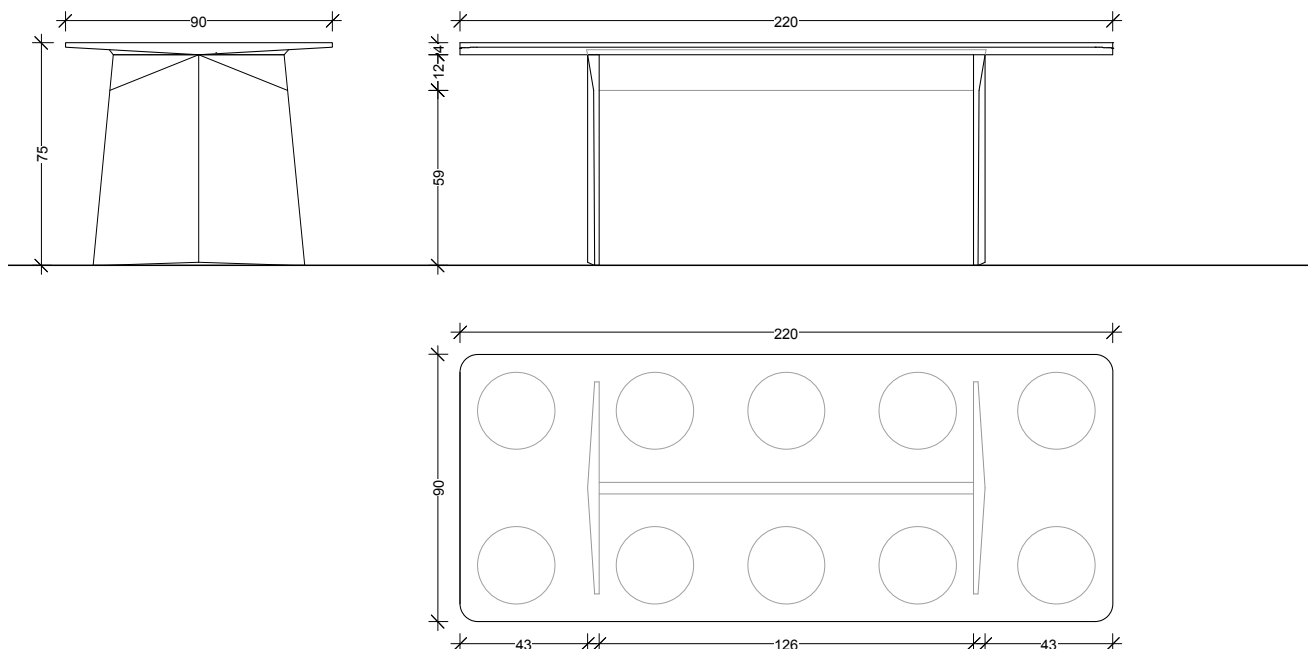

DIMENSIONS

TAILLE L / 12 PLACES

L	278 x 100 x 75 cm
---	-------------------

ESSENCES DISPONIBLES

CHÊNE

ÉRABLE

NOYER

FINITION

TABLE ASSEMBLY L / VERSION CHÊNE

TABLE ASSEMBLY L / VERSION ÉRABLE

TABLE ASSEMBLY L / VERSION NOYER

DIMENSIONS

TAILLE M / 10 PLACES

M

220 x 90 x 75 cm

ESSENCES DISPONIBLES

TABLE ASSEMBLY M / VERSION CHÊNE

TABLE ASSEMBLY M / VERSION ÉRABLE

TABLE ASSEMBLY M / VERSION NOYER

DIMENSIONS

TAILLE S / 8 PLACES

S	188 x 80 x 75 cm
---	------------------

ESSENCES DISPONIBLES

CHÊNE