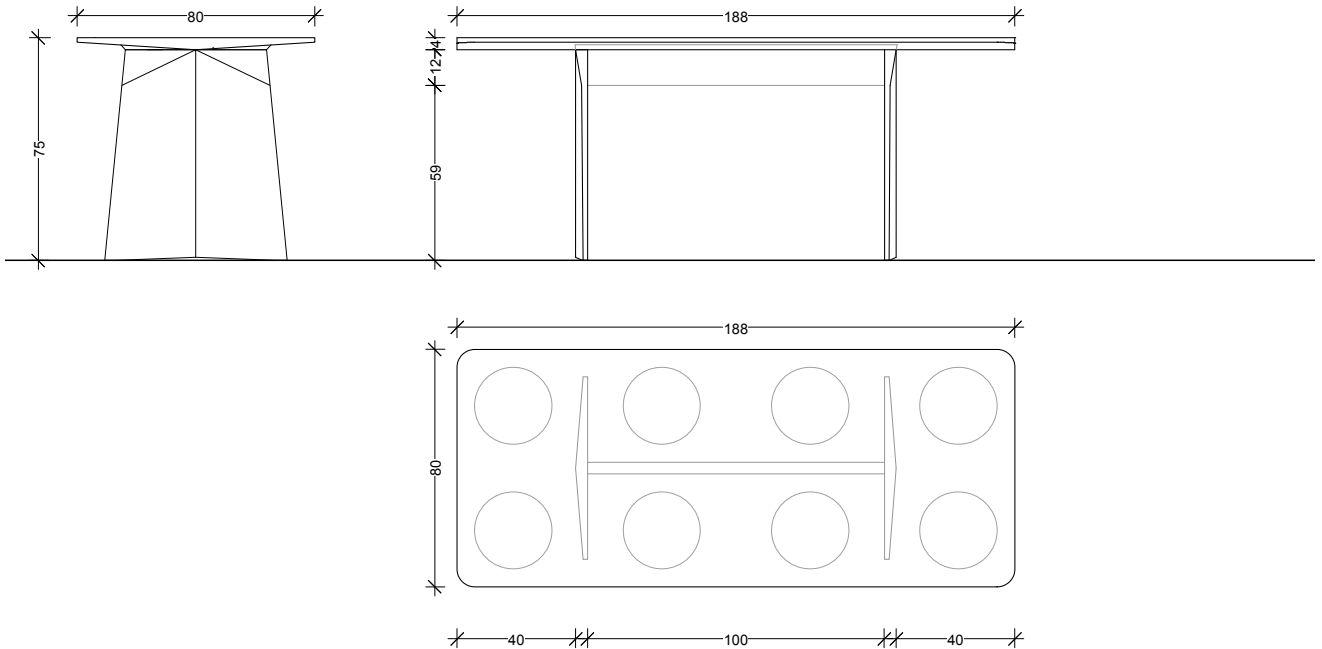

DIMENSIONS

TAILLE L / 12 PLACES

L	278 x 100 x 75 cm
---	-------------------

ESSENCES DISPONIBLES

CHÊNE

ÉRABLE

NOYER

FINITION

TABLE ASSEMBLY M / VERSION CHÊNE

TABLE ASSEMBLY M / VERSION ÉRABLE

TABLE ASSEMBLY M / VERSION NOYER

DIMENSIONS

TAILLE S / 8 PLACES

S	188 x 80 x 75 cm
---	------------------

ESSENCES DISPONIBLES

CHÊNE