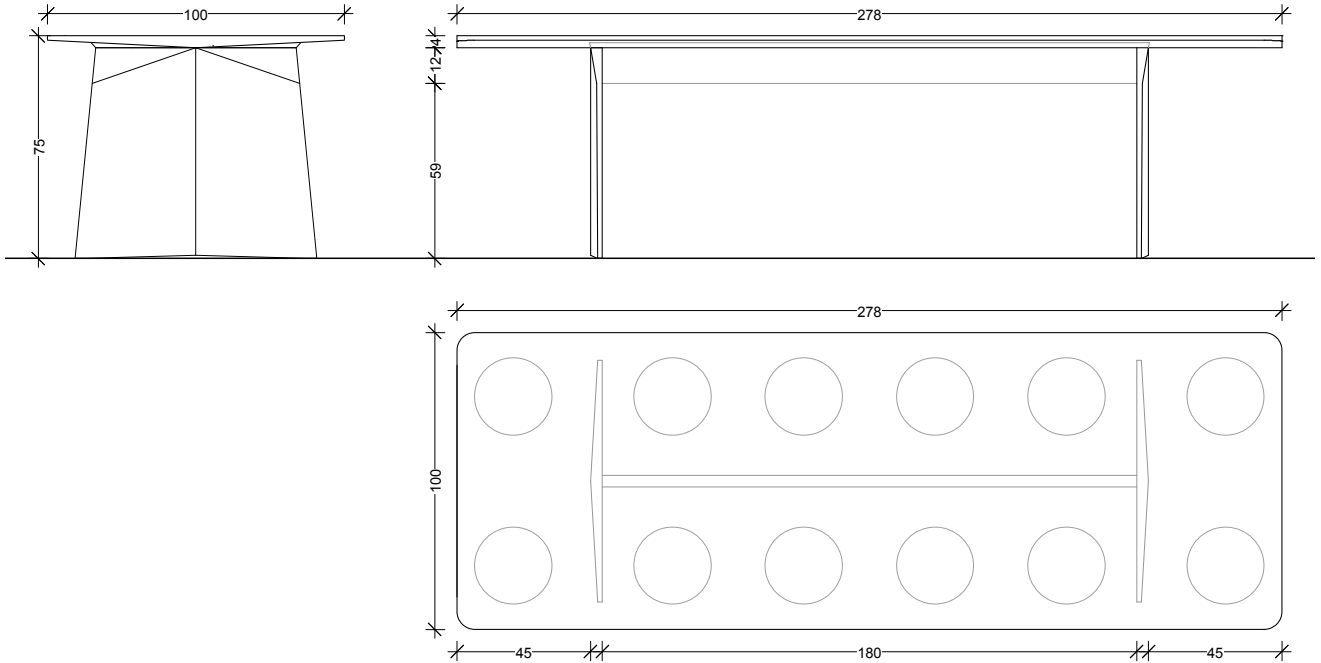

DIMENSIONS

TAILLE L / 12 PLACES

L	278 x 100 x 75 cm
---	-------------------

ESSENCES DISPONIBLES

CHÊNE

ÉRABLE

NOYER

FINITION

TABLE ASSEMBLY L / VERSION CHÊNE

TABLE ASSEMBLY L / VERSION ÉRABLE

TABLE ASSEMBLY L / VERSION NOYER

DIMENSIONS

TAILLE M / 10 PLACES

M

220 x 90 x 75 cm

ESSENCES DISPONIBLES

TABLE ASSEMBLY M / VERSION CHÊNE

TABLE ASSEMBLY M / VERSION ÉRABLE

TABLE ASSEMBLY M / VERSION NOYER

DIMENSIONS

TAILLE S / 8 PLACES

S	188 x 80 x 75 cm
---	------------------

ESSENCES DISPONIBLES

CHÊNE