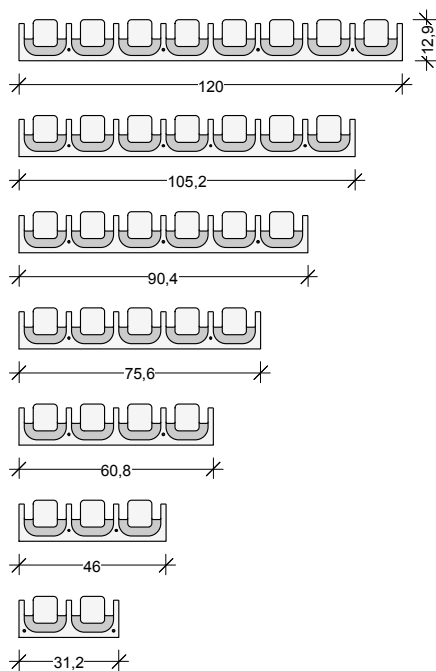

DIMENSIONS

TAILLES

8 crochets	120 x 10 x 12,9 cm	4 crochets	60,8 x 10 x 12,9 cm
7 crochets	105,2 x 10 x 12,9 cm	3 crochets	46 x 10 x 12,9 cm
6 crochets	90,4 x 10 x 12,9 cm	2 crochets	31,2 x 10 x 12,9 cm
5 crochets	75,6 x 10 x 12,9 cm		