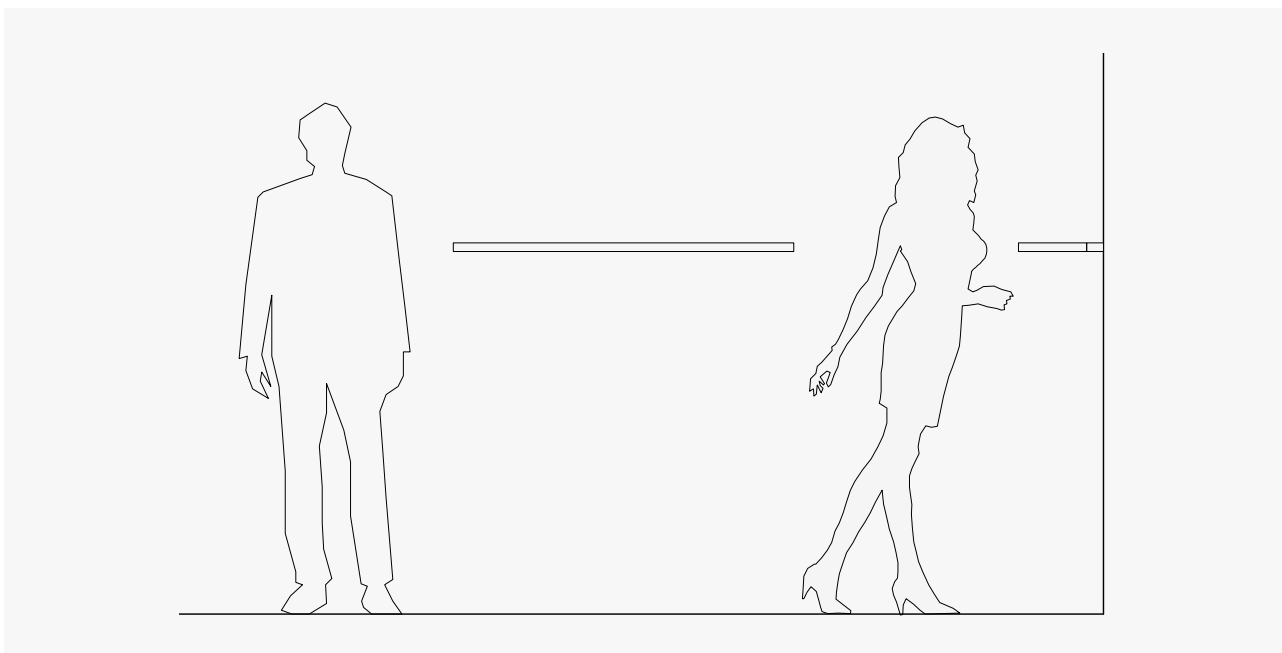

PROFIL DROIT

PROFIL BIAIS

TAILLES

S	30 x 29 x 3 cm
M	60 x 29 x 3 cm
L	90 x 29 x 3 cm
XL	120 x 29 x 3 cm

ESSENCES DISPONIBLES

FINITION

Nos meubles en bois sont ponçés à la main et proposés **bruts** ou **huilés**.
L'huile-cire de la marque *Complex* proposée est composée de matières premières naturelles et répond à la norme EN 71/T3.