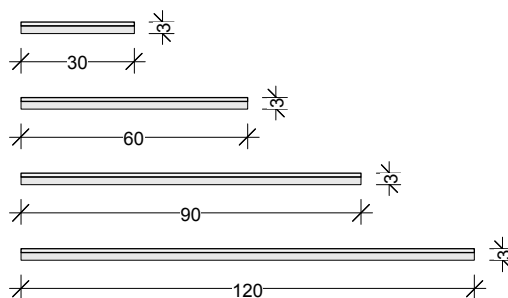

PROFIL DROIT

PROFIL BIAIS

TAILLES

S	30 x 29 x 3 cm
M	60 x 29 x 3 cm
L	90 x 29 x 3 cm
XL	120 x 29 x 3 cm

ESSENCES DISPONIBLES

FINITION

Nos meubles en bois sont ponçés à la main et proposés **bruts** ou **huilés**.
L'huile-cire de la marque *Complex* proposée est composée de matières premières naturelles et répond à la norme EN 71/T3.