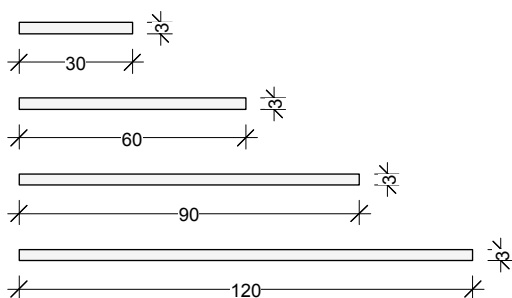

PROFIL DROIT

PROFIL BIAIS

TAILLES

S	30 x 29 x 3 cm
M	60 x 29 x 3 cm
L	90 x 29 x 3 cm
XL	120 x 29 x 3 cm

ESSENCES DISPONIBLES

FINITION

Nos meubles en bois sont ponçés à la main et proposés **bruts** ou **huilés**.
L'huile-cire de la marque *Complex* proposée est composée de matières premières naturelles et répond à la norme EN 71/T3.