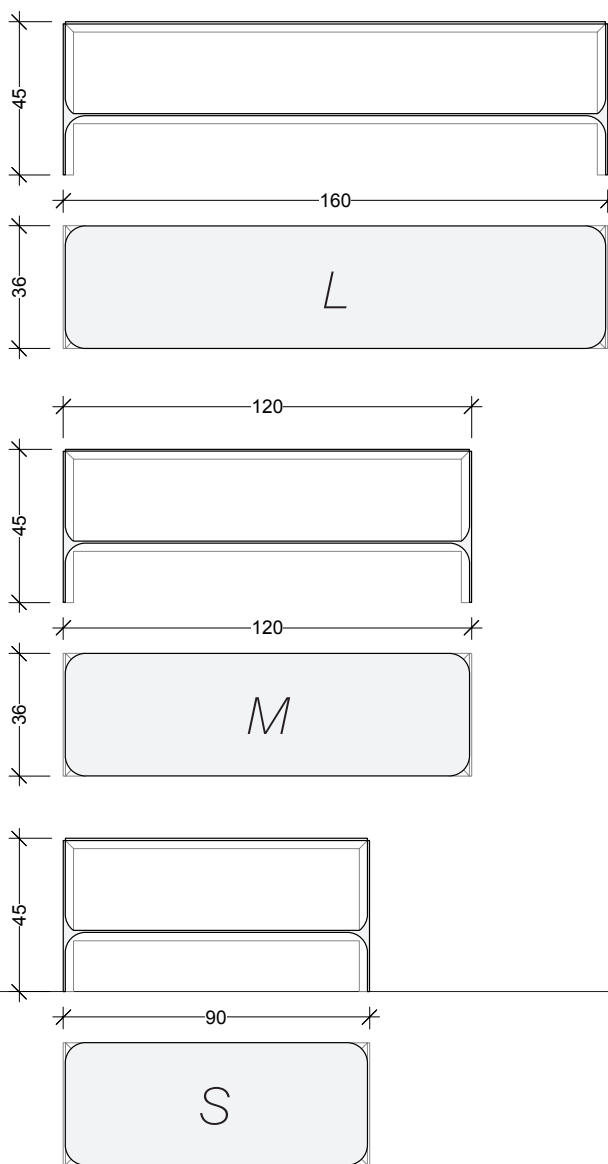

PLAN ISOMÉTRIQUE

DIMENSIONS

TAILLES

S	90 x 36 x 45 cm
M	120 x 36 x 45 cm
L	160 x 36 x 45 cm

ESSENCES DISPONIBLES

FINITION

Nos meubles en bois sont ponçés à la main et proposés **bruts** ou **huilés**.
L'huile-cire de la marque *Complex* proposée est composée de matières premières naturelles et répond à la norme EN 71/T3.